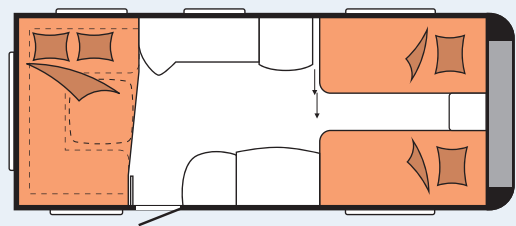

560 UL PREMIUM

L: 802 cm
B: 250 cm
G: 1.800 kg

TECHNISCHE DATEN

Gesamtlänge	cm	802
Aufbaulänge / Innenlänge	cm	684 / 612
Gesamtbreite / Innenbreite	cm	250 / 237
Gesamthöhe / Innenstehhöhe	cm	261 / 195
Boden-, Dach- und Wandstärke	mm	39 / 31 / 31
Technisch zulässige Gesamtmasse	kg	1.800
Zuladung	kg	205
Zuladung nach maximaler Auflastung	kg	379
Anzahl der Achsen		1
Anzahl der Schlafplätze (Erwachsene / Kinder)		4
Liegefläche, Bug	cm	2 x 199 x 89
Liegefläche, Mitte	cm	-
Liegefläche, Heck	cm	215 x 148 / 136

SERIEN-HIGHLIGHTS

- ✓ Ein-Schlüssel-Schließsystem
- ✓ WINTERHOFF-Antischlinger-Kupplung WS 3000
- ✓ Deichselabdeckung
- ✓ Alle Fenster: Kombikassette mit Sonnen- und Insektenschutz (nicht Badfenster)
- ✓ DOMETIC-SEITZ-Dachhaube, Midi-Heki, 700 x 500 mm mit Verdunklungs- und Insektenschutzplissee
- ✓ Ausstellfenster doppelt verglast
- ✓ Isolierte Radkästen
- ✓ Hinterlüftete Stauschränke
- ✓ Winterrückenlehnen (Winterbelüftung)
- ✓ Kantenleistenverkleidung mit integrierter Vorzeltleiste
- ✓ Radkastenblende mit integrierter Kederleiste
- ✓ Zweiteilige Eingangstür mit Fenster, Abfalleimer, Ablagen und Insektenschutzplissee im Türrahmen
- ✓ Deckenleuchte über Sitzgruppe
- ✓ Edelstahlkombination mit Spüle, dreiflammigem Gaskocher und Glasabdeckung
- ✓ THETFORD-Kassettoilette
- ✓ Bedienpanel für Beleuchtungssystem und Tankanzeige
- ✓ Elektronisch geregelte Stromversorgung
- ✓ FI-Schutzschalter
- ✓ Antennensteckdose mit Koaxialkabelverlegung
- ✓ Zentraler Gasverteiler in der Küchenzeile
- ✓ TRUMA-Therme für Warmwasserversorgung
- ✓ und vieles mehr

- Anzahl der Schlafplätze (Kinder/Erwachsene)
- Tandemachser
- Kühlschrank Slim Tower

TECHNISCHE DATEN

- L · Gesamtlänge
- B · Gesamtbreite
- G · Technisch zulässige Gesamtmasse

Hobby