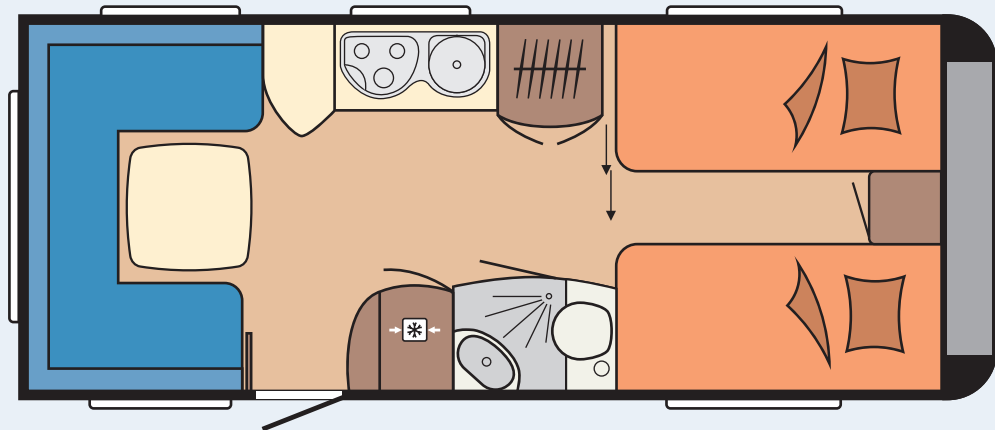

560 UL PREMIUM

L: 802 cm
B: 250 cm
G: 1.800 kg

TECHNISCHE DATEN

Gesamtlänge	cm	802
Aufbaulänge / Innenlänge	cm	684 / 612
Gesamtbreite / Innenbreite	cm	250 / 237
Gesamthöhe / Innenstehhöhe	cm	261 / 195
Boden-, Dach- und Wandstärke	mm	39 / 31 / 31
Technisch zulässige Gesamtmasse	kg	1.800
Zuladung	kg	205
Zuladung nach maximaler Auflastung	kg	379
Anzahl der Achsen		1
Anzahl der Schlafplätze (Erwachsene / Kinder)		4
Liegefläche, Bug	cm	2 x 199 x 89
Liegefläche, Mitte	cm	-
Liegefläche, Heck	cm	215 x 148 / 136

SERIEN-HIGHLIGHTS

- ✓ Ein-Schlüssel-Schließsystem
- ✓ WINTERHOFF-Antischlinger-Kupplung WS 3000
- ✓ Deichselabdeckung
- ✓ Alle Fenster: Kombikassette mit Sonnen- und Insektenschutz (nicht Badfenster)
- ✓ DOMETIC-SEITZ-Dachhaube, Midi-Heki, 700 x 500 mm mit Verdunklungs- und Insektenschutzplissee
- ✓ Ausstellfenster doppelt verglast
- ✓ Isolierte Radkästen
- ✓ Hinterlüftete Stauschränke
- ✓ Winterrückenlehnen (Winterbelüftung)
- ✓ Kantenleistenverkleidung mit integrierter Vorzeltleiste
- ✓ Radkastenblende mit integrierter Kederleiste
- ✓ Zweiteilige Eingangstür mit Fenster, Abfalleimer, Ablagen und Insektenschutzplissee im Türrahmen
- ✓ Deckenleuchte über Sitzgruppe
- ✓ Edelstahlkombination mit Spüle, dreiflammigem Gaskocher und Glasabdeckung
- ✓ THETFORD-Kassettoilette
- ✓ Bedienpanel für Beleuchtungssystem und Tankanzeige
- ✓ Elektronisch geregelte Stromversorgung
- ✓ FI-Schutzschalter
- ✓ Antennensteckdose mit Koaxialkabelverlegung
- ✓ Zentraler Gasverteiler in der Küchenzeile
- ✓ TRUMA-Therme für Warmwasserversorgung
- ✓ und vieles mehr

- Anzahl der Schlafplätze (Kinder/Erwachsene)
- Tandemachser
- Kühlschrank Slim Tower

TECHNISCHE DATEN

- L · Gesamtlänge
- B · Gesamtbreite
- G · Technisch zulässige Gesamtmasse

Hobby